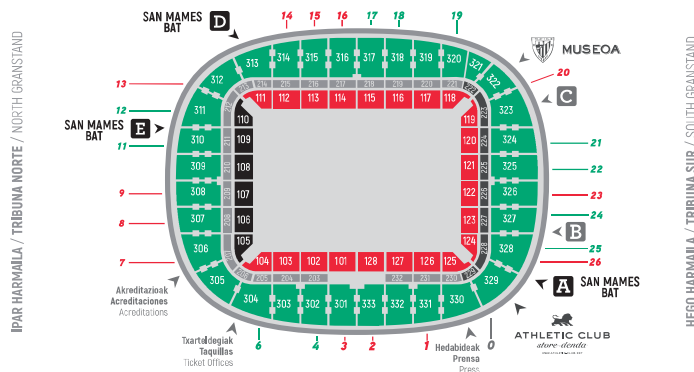

El público solo podrá adquirir cuatro entradas por persona, hasta agotar las mismas.

BLOKEAK / BLOQUES

ILARA / FILA

PREZIOA / PRECIO

Behoko Harmaila Nagusia eta Ekialdekoa / Tribuna Principal-Este Baja

101-102-103-104-125-126-127-128-111-112-113-114-115-116-117-118	1-5	55 €
101-102-103-104-125-126-127-128-111-112-113-114-115-116-117-118	6-10	110 €
101-102-113-114-115-116-127-128	11-26	155 €
103-112-117-126	11-26	140 €
104-111-118-125	11-26	125 €

Hegoko Behoko Harmaila / Tribuna Sur Baja

119-120-121-122-123-124	1-5	40 €
119-120-121-122-123-124	6-10	70 €
119-120-121-122-123-124	11-26	80 €

Goiko Harmaila Nagusia eta Ekialdekoa / Tribuna Principal-Este Alta

301-302-315-316-317-318-332-333	1-6	155 €
303-304-305-312-313-314-319-320-329-330-331	1-6	140 €
301-302-303-304-305-312-313-314-315-316-317-318-319-320-329-330-331-332-333	7-15	110 €
301-302-303-304-305-312-313-314-315-316-317-318-319-320-329-330-331-332-333	16-30	90 €
301-302-303-304-313-314-315-316-317-318-319-320-330-331-332-333	31-FIN	55 €

Ipar-Hegoko Goiko Harmaila / Tribuna Norte-Sur Alta

306-307-308-309-310-311-325-326-327-328	1-6	110 €
306-307-308-309-310-311-325-326-327-328	7-15	70 €
306-307-308-309-310-311-325-326-327-328	16-30	55 €
306-307-308-309-310-311-325-326-327-328	31-FIN	40 €

EKIALDE HARMAILA / TRIBUNA ESTE / EAST GRANSTAND

HARMAILA NAGUSIA / TRIBUNA PRINCIPAL / MAIN GRANSTAND

GOIKO HARMAILA TRIBUNA ALTA UPPER GRANSTAND	3. Harmaila 3ª Gradería 3rd Grandstand	SAN MAMES BAT	BEHEKO HARMAILA TRIBUNA BAJA LOWER GRANSTAND	1. Harmaila 1ª Gradería 1st Grandstand	ANIMAZIO HARMAILA GRADA DE ANIMACION ANIMATION GRANSTAND